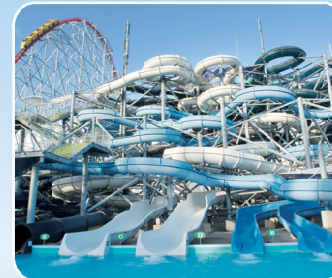

어뮤즈먼트 파크

색다른 즐거움 꿈의 공간

ナガシマスパランド

나가시마 스파 랜드

끝이 없는 재미와 환상적인 놀이의 세계로 초고속 롤러코스터 「스틸 드래곤 2000」을 비롯하여 45종류의 놀이기구로 하루종일 마음껏 즐길 수 있습니다.

STEEL DRAGON 2000

●스틸 드래곤 2000
인기 No.1의 절규 대신 「스틸 드래곤 2000」, 최고높이 97m, 최대낙차 93.5m, 전장 2,479m를 최고 속도 163km로 질주하는 세계 최대 수준의 초고속 롤러코스터

넓고 깨끗한 세계 최대급의 워터파크. 10곳의 풀장과 18종류, 55개 레인의 워터슬라이드를 갖추고 있습니다.

JOYFUL WATERPARK

ジャンボ海水プール

점보 해수풀장

●토네이도 슬라이드

●육내 어린이 풀장 「스파 키즈」

어른에만 영입

●슈트 더 슈트
높이 30m, 경사도 40도의 다이내믹한 급류타기.

●대관람차 오로라
지상 90m에서 바라보는 조망은 각별하다. 360도로 펼쳐지는 전망을 즐길 수 있다.

●자이언트 프리스핀
최고 43m까지 흔들리는 스윙형 놀이기구. 공중에 던져진 듯한 스틸과 하늘에 등등 떠있는 부유함을 체험할 수 있는 어트랙션.

●화이트 사이클론
세계 최대 규모의 목재 롤러코스터. 급경사에서 수없이 반복되는 엇다윤과 나무의 비격거림, 좌우 흔들림, 철차륜의 굉음이 상상을 초월하는 박진감을 선사한다.

나가시마 어린이 유희지 키즈 타운

어린이는 물론, 온 가족이 재미있게 즐길 수 있는 18개의 놀이기구가 자연이 풍부한 곳에서 여러분을 기다리고 있다!

●복싹복싹 돌

●강치 서커스

●회전목마

●하늘을 나는 코끼리

●물풍 쓰기