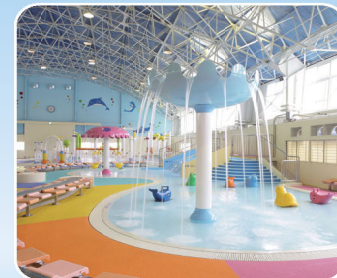

어뮤즈먼트 파크

색다른 즐거움 꿈의 공간

ナガシマスパランド

나가시마 스파 랜드

끝이 없는 재미와 환상적인 놀이의 세계로 초고속 롤러코스터 「스틸 드래곤 2000」을 비롯하여 45종류의 놀이기구로 하루종일 마음껏 즐길 수 있습니다.

STEEL DRAGON 2000

●스틸 드래곤 2000
인기 No.1의 절규 대신 「스틸 드래곤 2000」, 최고높이 97m, 최대낙차 93.5m, 전장 2,479m를 최고 속도 163km로 질주하는 세계 최대 수준의 초고속 롤러코스터

넓고 깨끗한 세계 최대급의 워터파크. 10곳의 풀장과 18종류, 55개 레인의 워터슬라이드를 갖추고 있습니다.

JOYFUL WATERPARK

ジャンボ海水プール

점보 해수풀장

●토네이도 슬라이드

●육내 어린이 풀장 「스파 키즈」

어른에만 영입

●슈트 더 슈트
높이 30m, 경사도 40도의 다이내믹한 급류타기.

●대관람차 오로라
지상 90m에서 바라보는 조망은 각별하다. 360도로 펼쳐지는 전망을 즐길 수 있다.

●자이언트 프리스핀
최고 43m까지 흔들리는 스윙형 놀이기구. 공중에 던져진 듯한 스틸과 하늘에 등등 떠있는 부유함을 체험할 수 있는 어트랙션.

●화이트 사이클론
세계 최대 규모의 목재 롤러코스터. 급경사에서 수없이 반복되는 엇다윤과 나무의 비격거림, 좌우 흔들림, 철차륜의 굉음이 상상을 초월하는 박진감을 선사한다.

나가시마 어린이 유희지 키즈 타운

어린이는 물론, 온 가족이 재미있게 즐길 수 있는 18개의 놀이기구가 자연이 풍부한 곳에서 여러분을 기다리고 있다!

●복싹복싹 돌

●강치 서커스

●회전목마

●하늘을 나는 코끼리

●물풍 쓰기