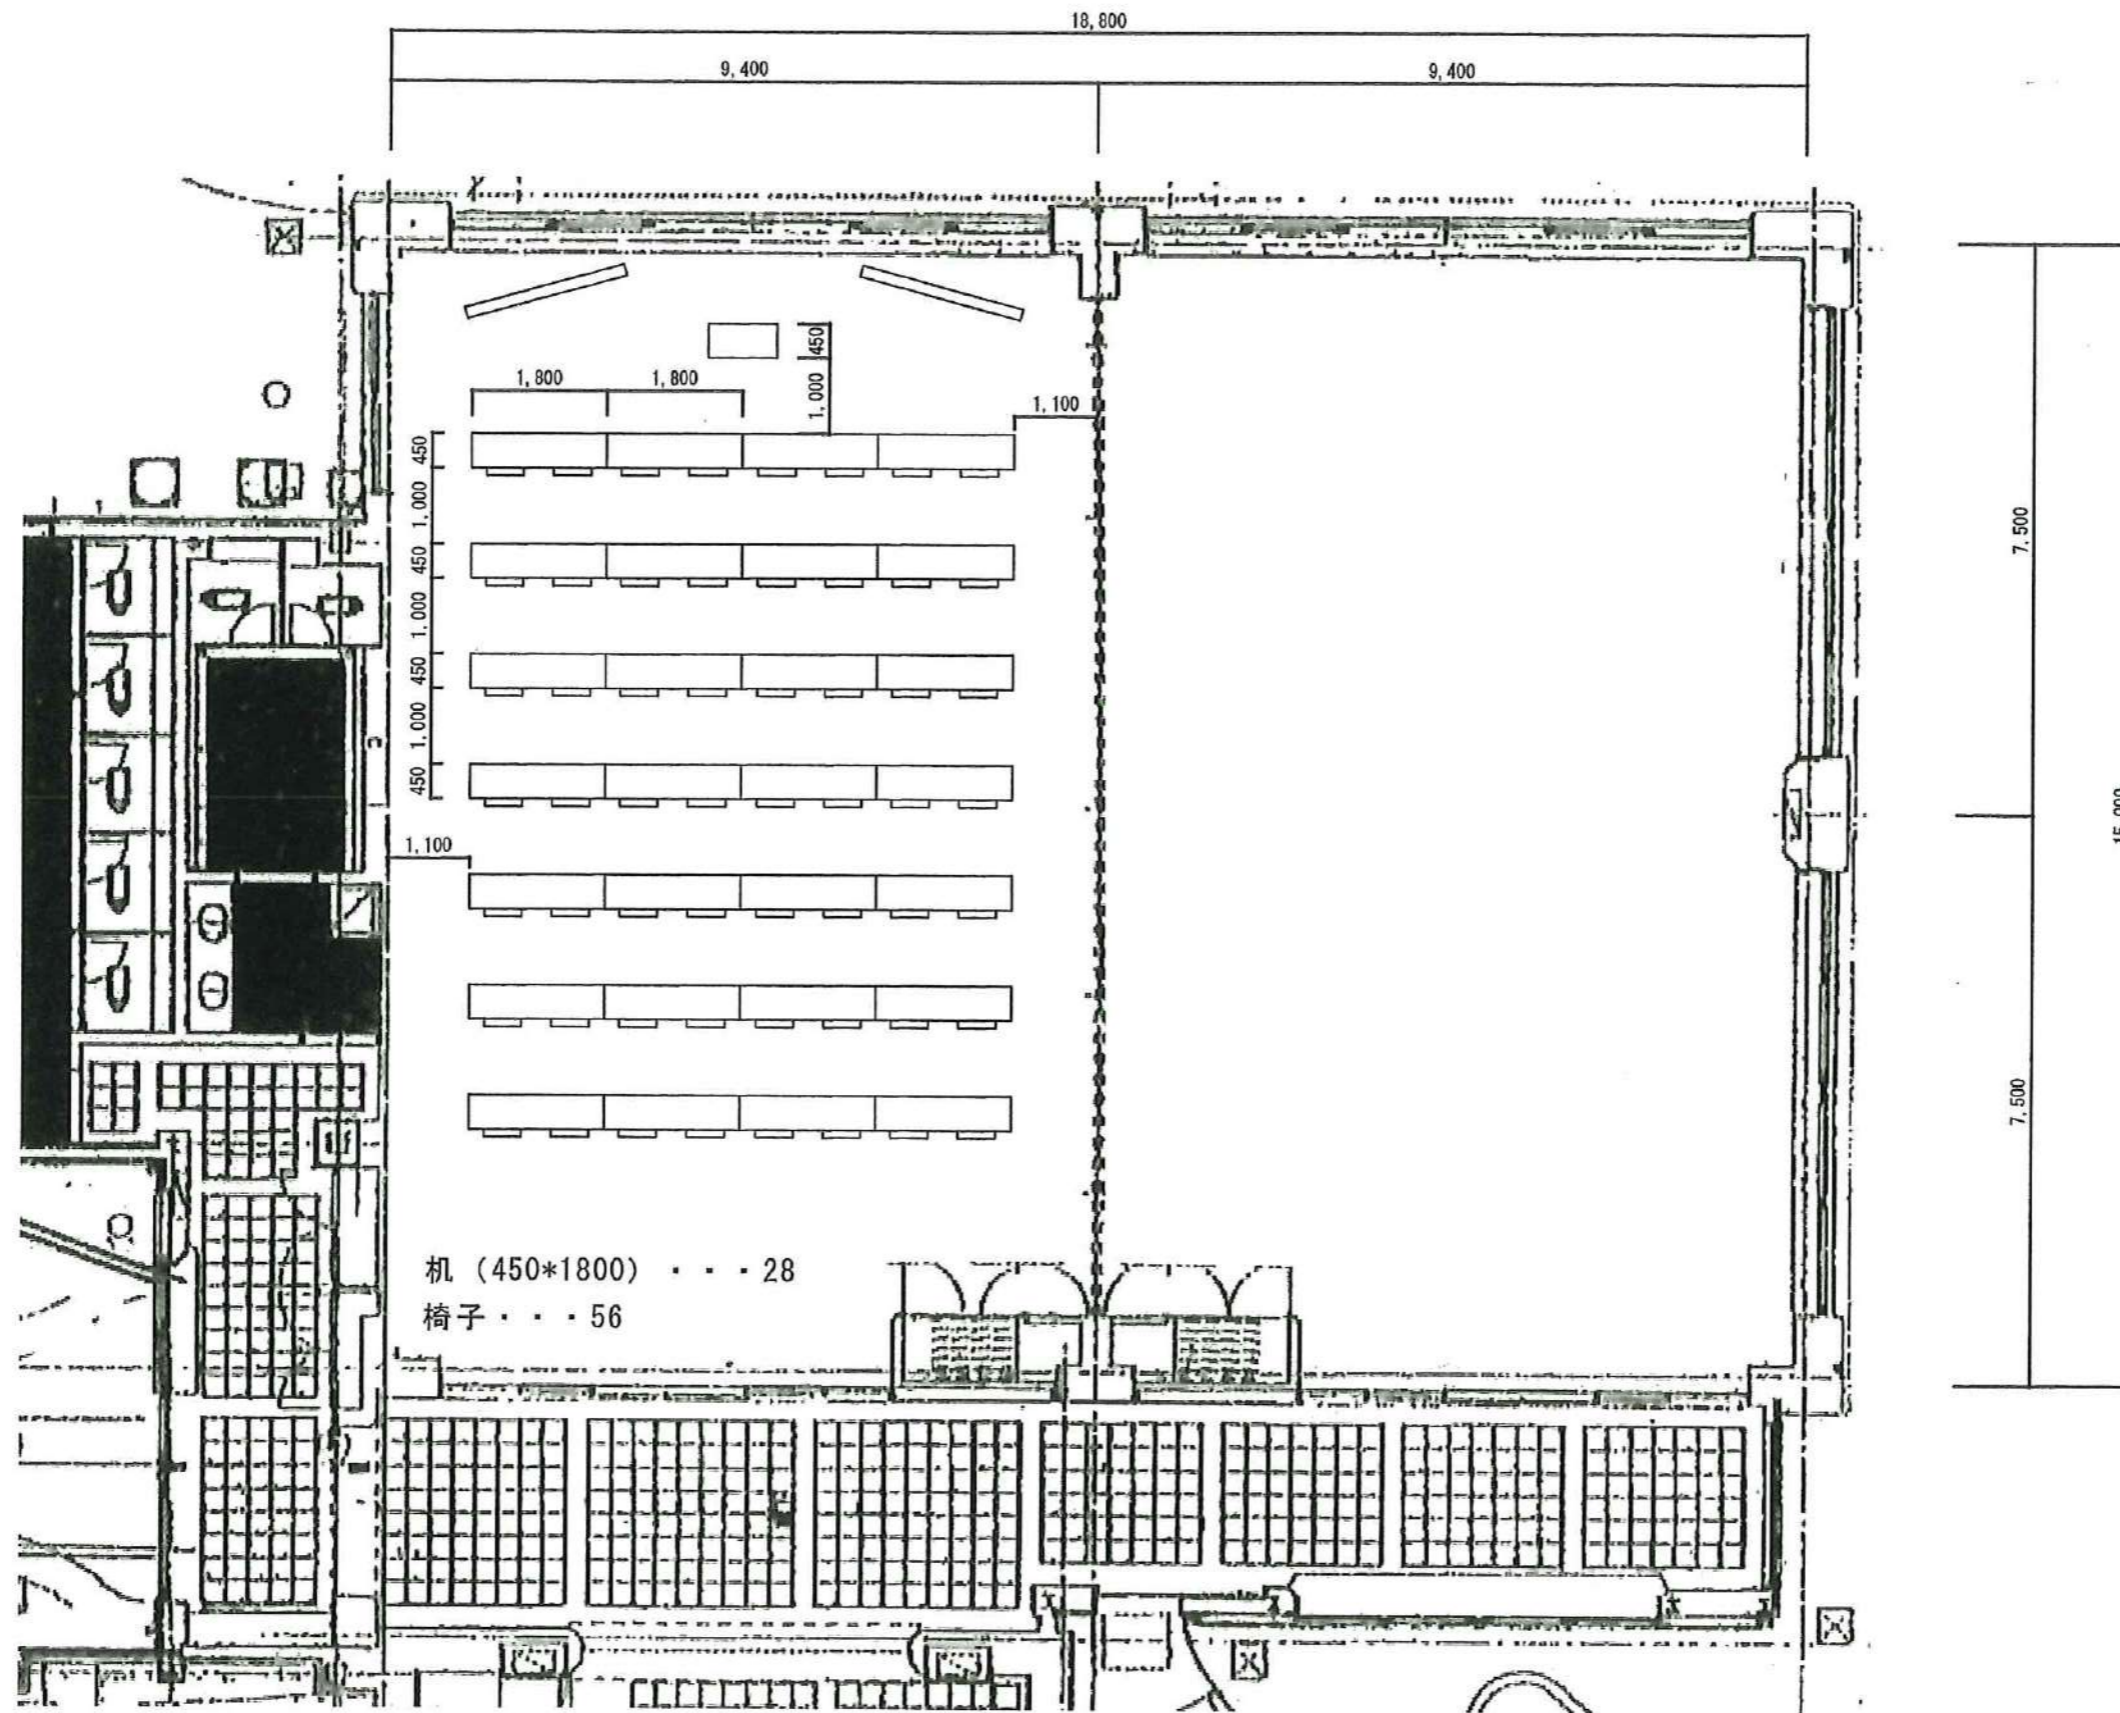

4501,000

4501,000 4501,000 4501,000 4501,000 4501,000

1,800 1,800 1,800 1,800 1,800 1,800 1,800 1,800 1,800 1,800

机 (450*1800) . . . 50
椅子 . . . 100

7,500

7,500

15,000

スクール形式

レイアウト (会議 : 1/2スパン)

口の字形式