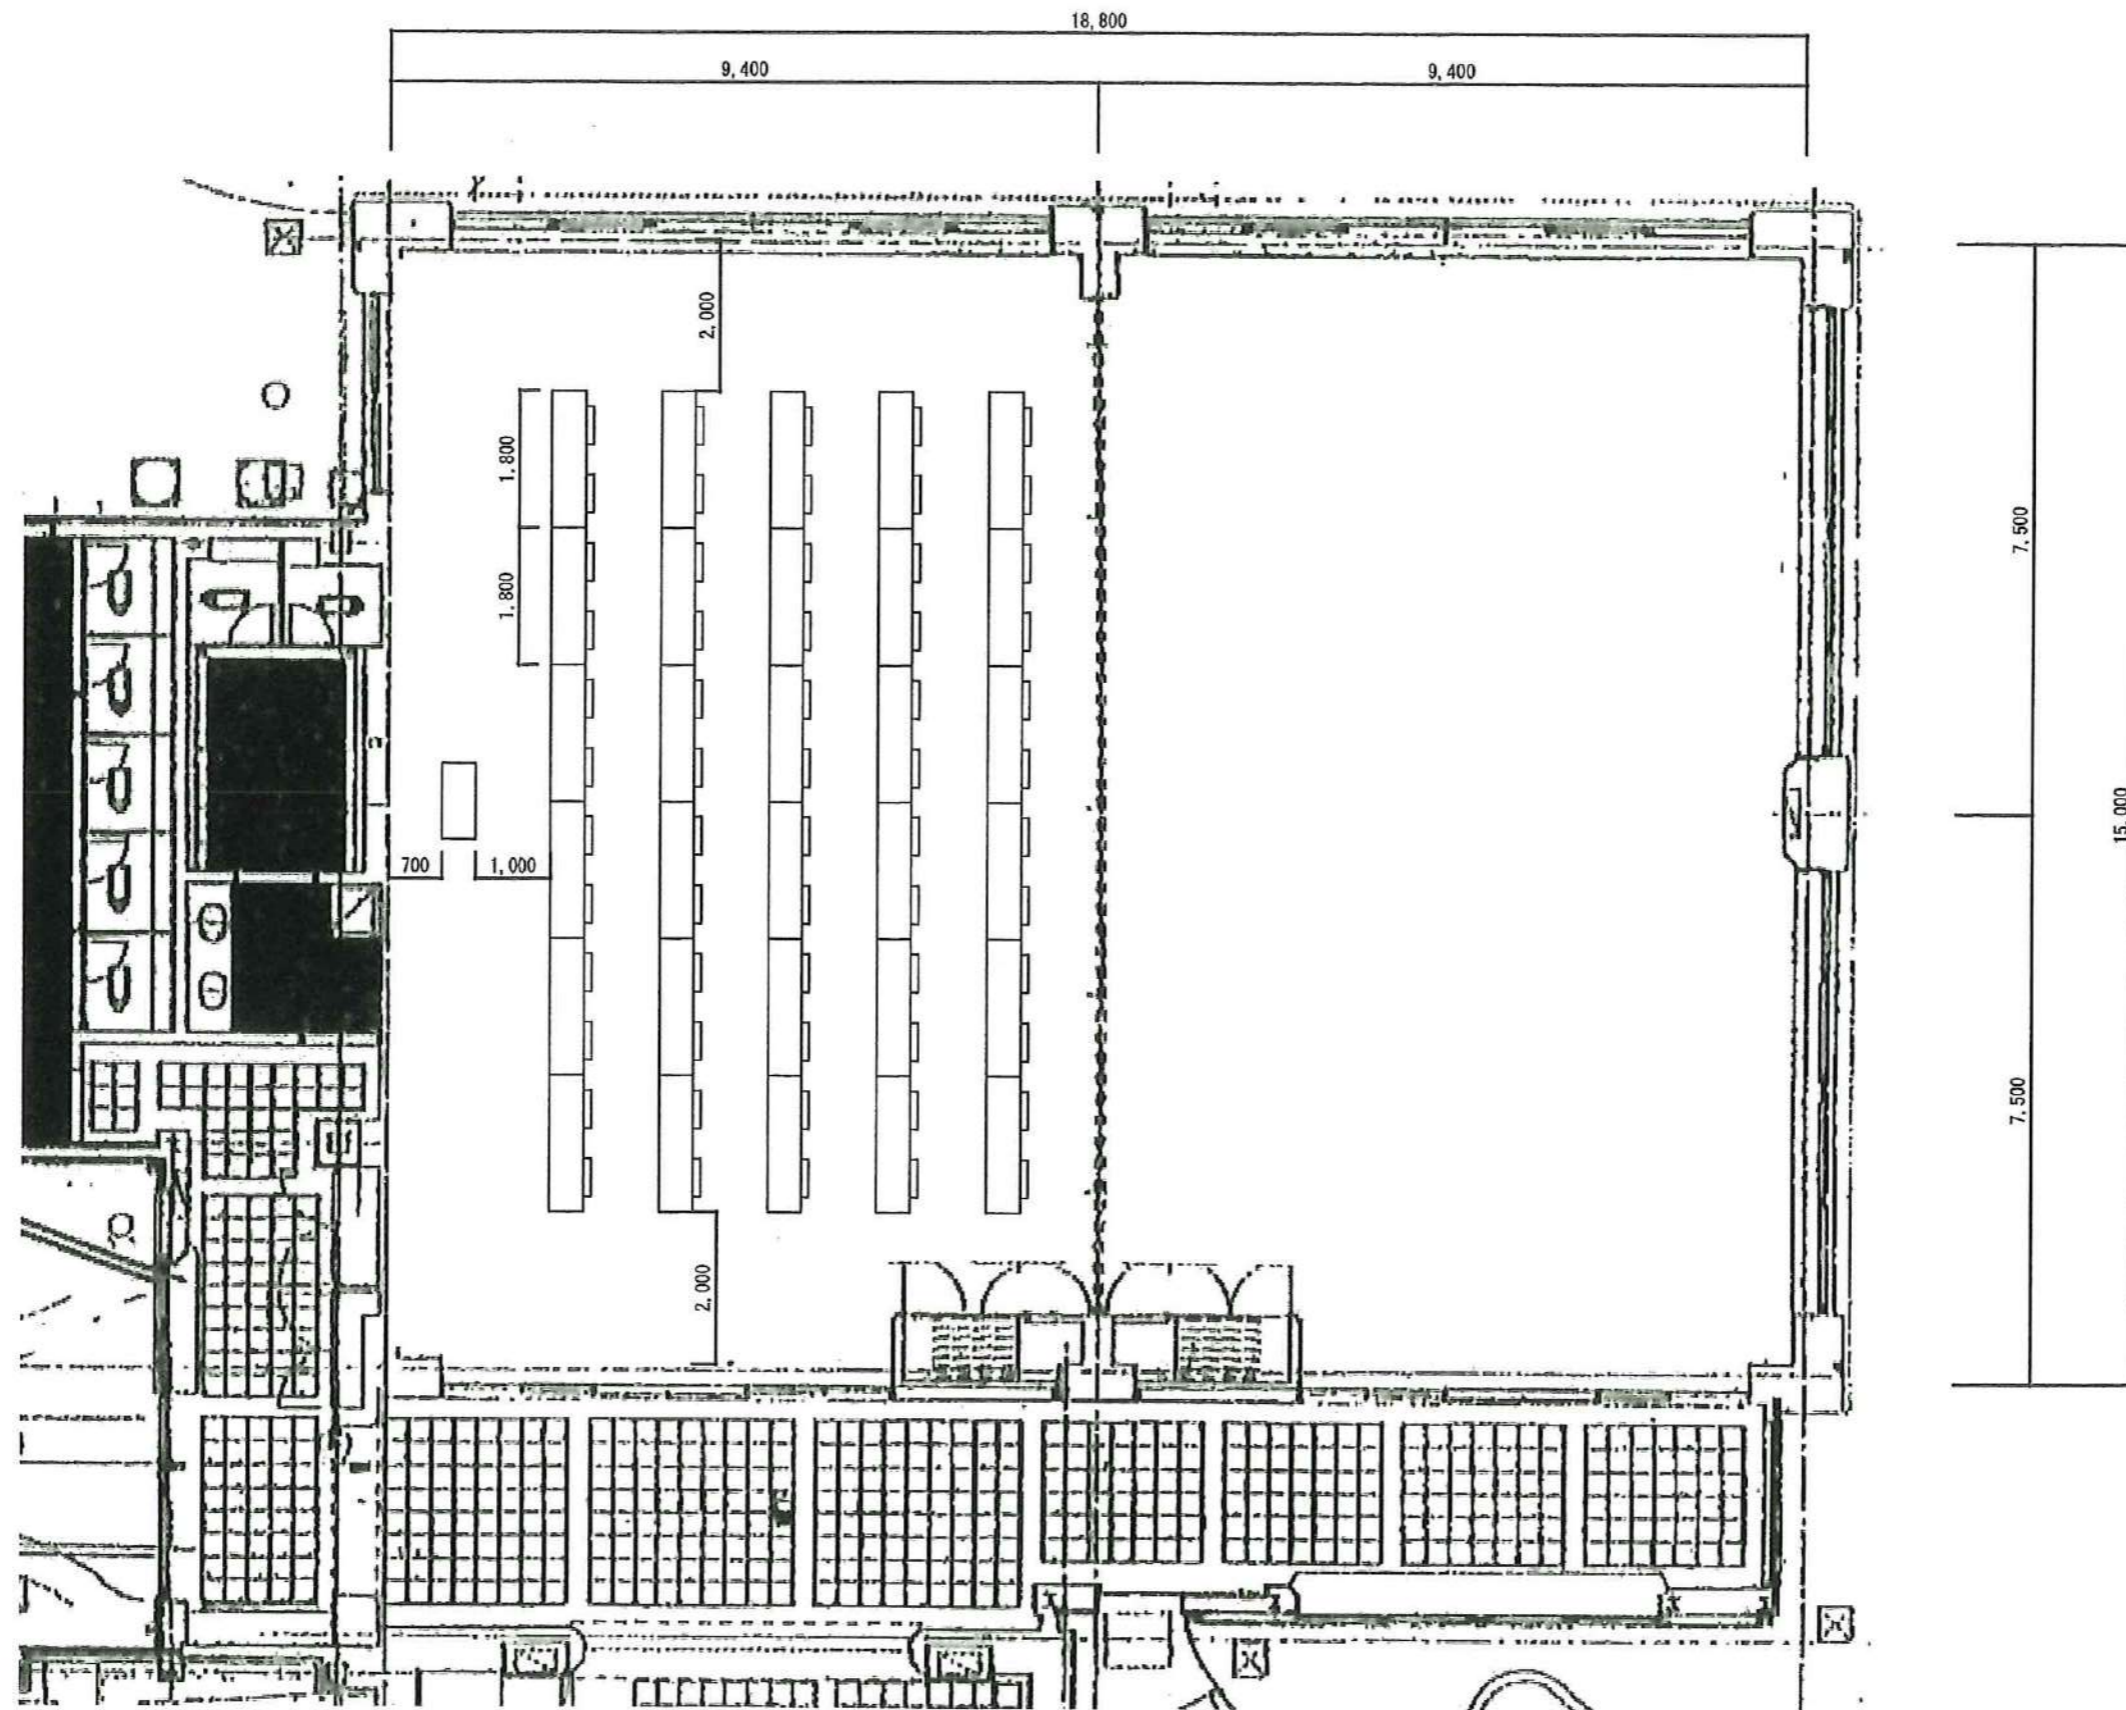

4501,000

4501,000 4501,000 4501,000 4501,000 4501,000

1,800 1,800 1,800 1,800 1,800 1,800 1,800 1,800 1,800 1,800

机 (450*1800) . . . 50
椅子 . . . 100

7,500

7,500

15,000

スクール形式

レイアウト (会議 : 1/2スパン)

口の字形式