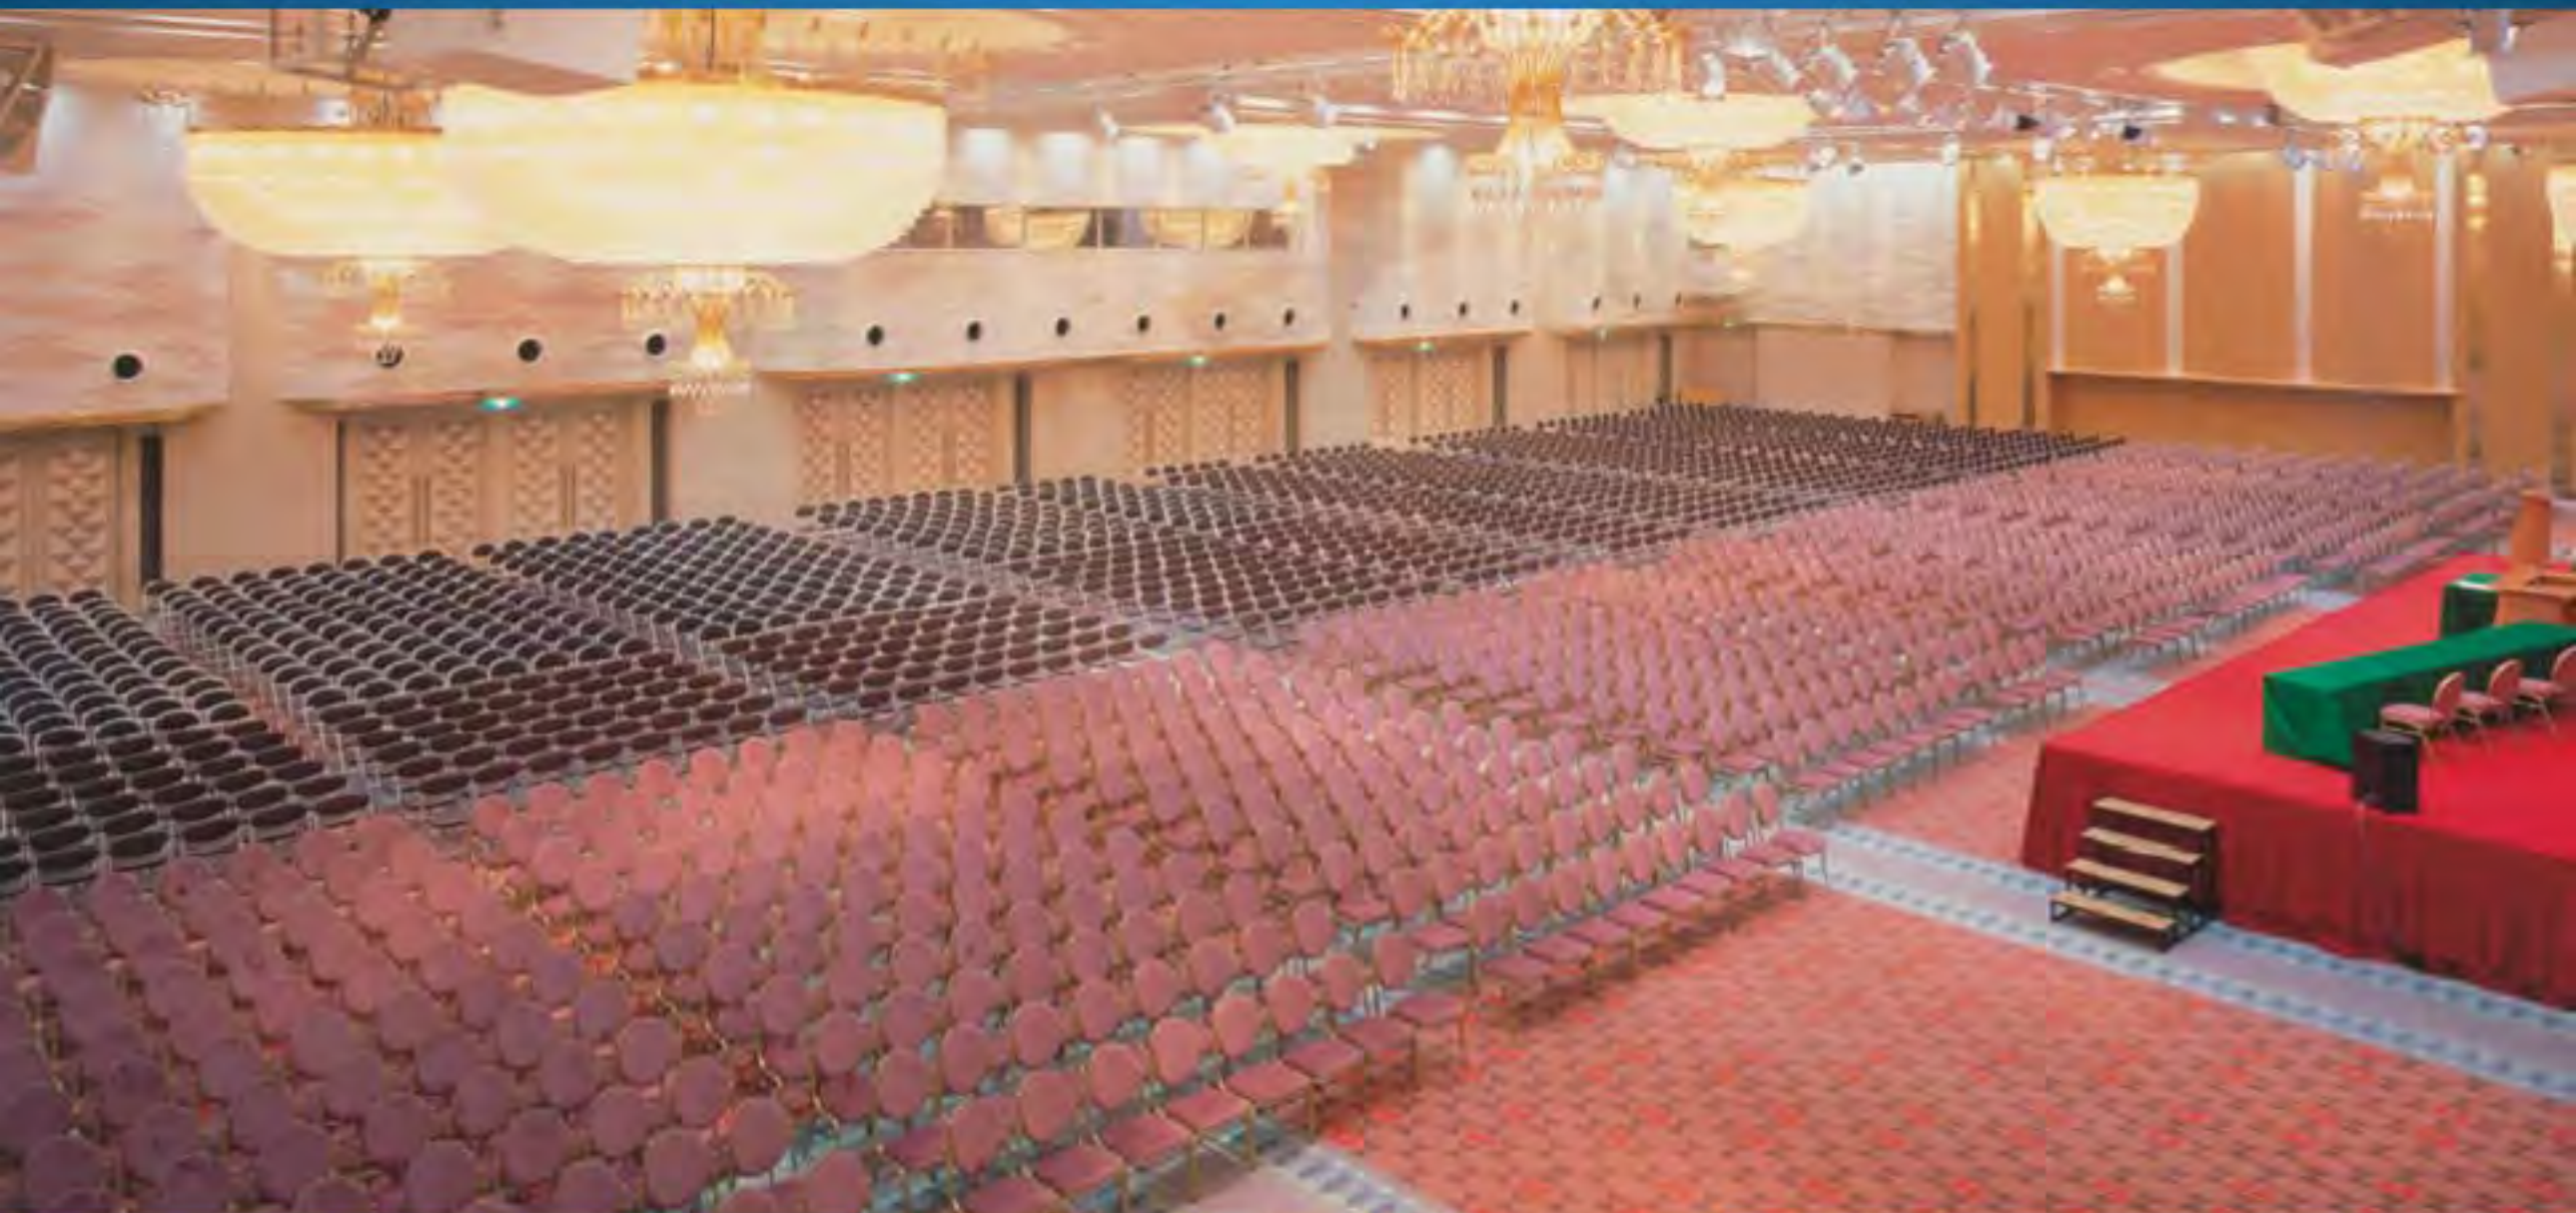

重厚な空間で、いつもと異なる上質な時間の演出を。

Plan 2 式典&遊園地

ホテル花水木コンベンションホール「花翠の間」での式典後、遊園地をフリータイムでお楽しみいただけます。規模や目的に合わせた会場レイアウトはもちろん、柔軟に対応できる充実した施設で参加者の心に残る記念式典をサポートいたします。

※写真はイメージです。

Time Schedule

タイムスケジュール

(例)遊園地 営業時間9:30~17:00の場合
式典時間は遊園地営業時間内の2時間となります。

9:15	遊園地メインゲートに集合	受付にて皆様に遊園地チケットを配布。
9:30	遊園地オープン	遊園地から連絡通路にてホテル花水木に移動。
10:30	式典開始(会場 ホテル花水木)	
12:00	式典終了	ホテル花水木から遊園地に移動。 遊園地フリータイム 長島温泉 湯あみの島、アウトレットパーク ジャズドリーム長島 アンパンマンこどもミュージアム&パークも隣接しております。
17:00	遊園地クローズ	遊園地クローズ後も、長島温泉 湯あみの島や アウトレットパーク ジャズドリーム長島、なばなの里でお楽しみいただけます。

25名様以上のご利用から、遊園地入場料・のりものパスポートの団体割引がございます。

※国内で使える金券(500円単位)の手配も承ります。

式典開催可能時間

遊園地 営業時間内の **2** 時間利用

※遊園地の営業時間はお問い合わせください

参加人数・形式

シアター形式：**1,800** 名様まで

スクール形式：**900** 名様まで